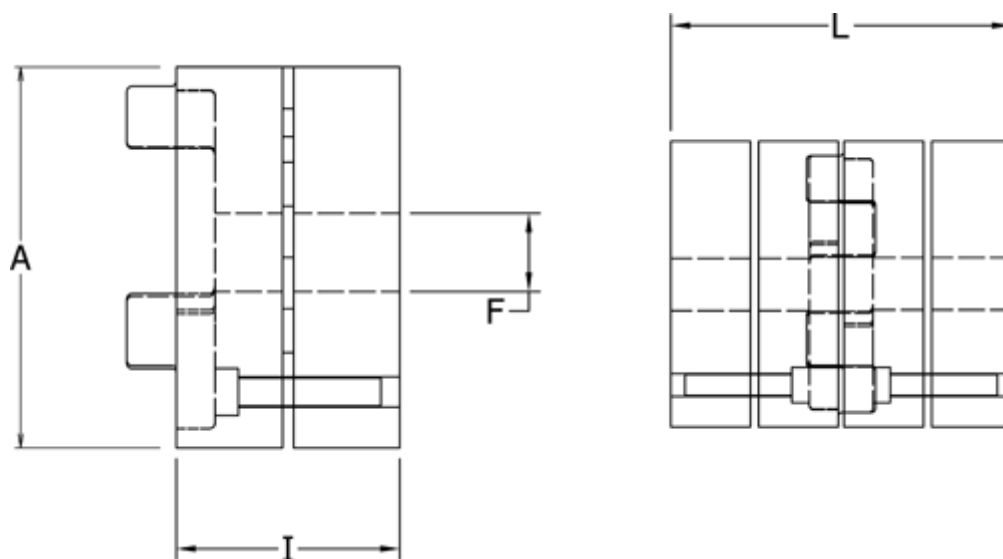

Varenummer: 3335019A012  
Beskrivelse: Spændenav Klonex ES 19/24  
ALU Aluminium, Boring 12H7 mm

## Mål

A = 40  
F = 12  
I = 25.0  
L = 66  
t = M4